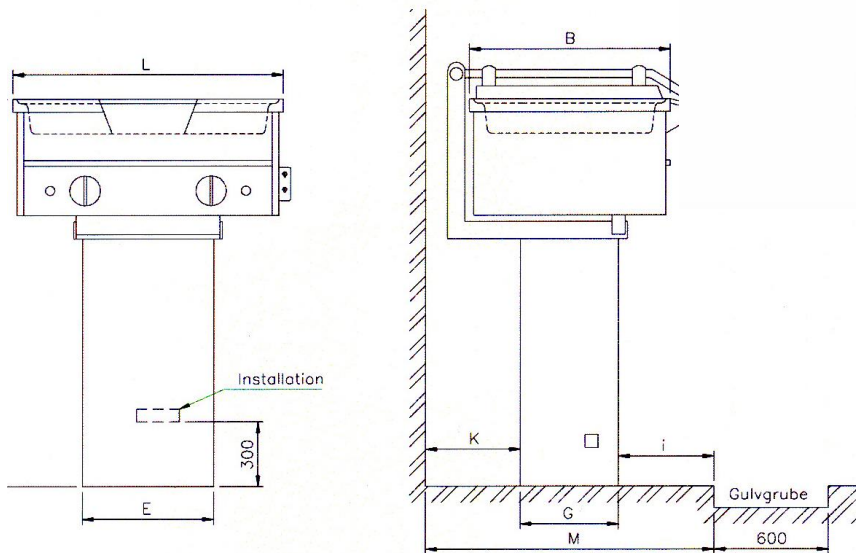

Kipsteger model 500 Classic El-opvarmet kipsteger i tre størrelser

STANDARD DESIGN

Kraftig støbejernspande, lang holdbarhed og jævn varmefordeling
Trinløs varmeregulering
2 uafhængige varmezoner på 540 og 550 serien
Strålevarme sikre jævn og effektiv proces
Elektrisk kip
Gasafbalanceret hængslet låg
Konstrueret i rustfri stål
Rengøringsvenlig konstruktion

TILBEHØR

Andre spændinger

Type	Udvendig mål LxB	Stegeflade mål LxBxD	Højde- regulering	E MM	G MM	i MM	K MM	M MM	Højde MM	Effekt Kw 400V	Amp.
531 CSE	620x560	525x465x80	Nej	400	300	170	280	750	900	6,5	16
532 CSEH	620x560	525x465x80	Ja			170	280	750	800-1000	6,5	16
541 CSE	820x680	710x575x90	Nej			280	280	860	900	10	16
542 CSEH	820x680	710x575x90	Ja			280	280	860	800-1000	10	16
551 CSE	1040x720	925x585x110	Nej			280	325	905	900	12	25
552 CSEH	1040x720	925x585x110	Ja			280	325	905	800-1000	12	25