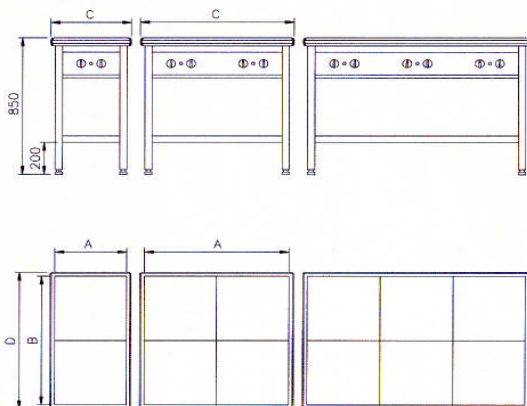

Kogebord model CKB/CKBM El-opvarmet

CKB serien

CKB1 2 stk. 400mm*400mm varmeplader

CKB2 4 stk. 400mm*400mm varmeplader

CKB3 6 stk. 400mm*400mm varmeplader

CKBM serien

CKBM1 2 stk. 300mm*300mm varmeplader

CKBM2 4 stk. 300mm*300mm varmeplader

CKBM3 6 stk. 300mm*300mm varmeplader

CKS serien (kogetaburet højde 450mm)

CKS1 1 stk. 400mm*400mm varmeplade

STANDARD DESIGN

Konstruktion i rustfrit stål

Firkantet masse varmeplade

Kraftig underhylde på kogebord

Sikkerhedsgelænder på 4 sider

Energibesparende ved tomt på kogezone

Fleksibel opbygning

Rengøringsvenlig konstruktion

TILBEHØR

Frasætningsplade. Underhylde udformet som rist

Bordmodel. Andre spændinger. Marine slingregrej.

Type	A MM	B MM	C MM	D MM	Antal varmeplader	Samlet effekt Kw	Amp. 400V
CKB1	400	800	450	850	2	7,6	20
CKB2	800	800	850	850	4	15,2	35
CKB3	1200	800	1250	850	6	22,8	35
CKBM1	300	600	350	650	2	5	16
CKBM2	600	600	650	650	4	10	16
CKBM3	900	600	950	650	6	15	25
CKS1	400	400	450	450	1	3,8	10