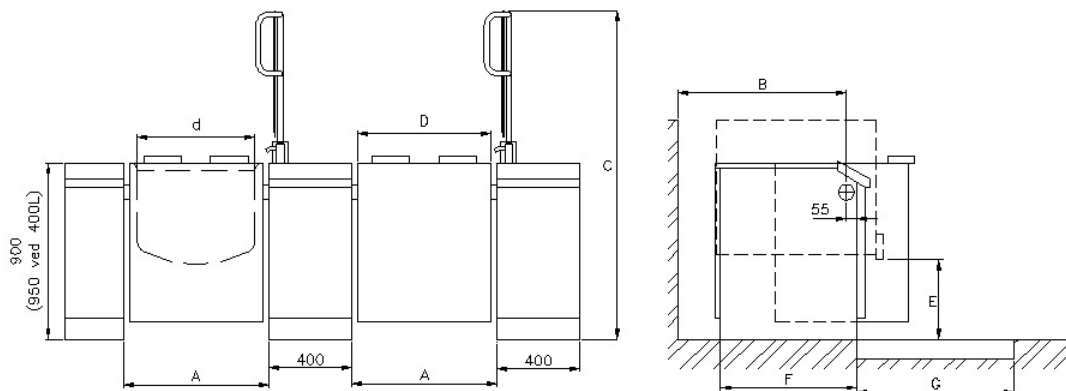

TILBEHØR

Elektronisk vanddossering, Vandkøling (kold vand cirkulation gennem kappen). Indstiksfølger. Data-log via Usb..
Se også side med standard tilbehør for kipgryder