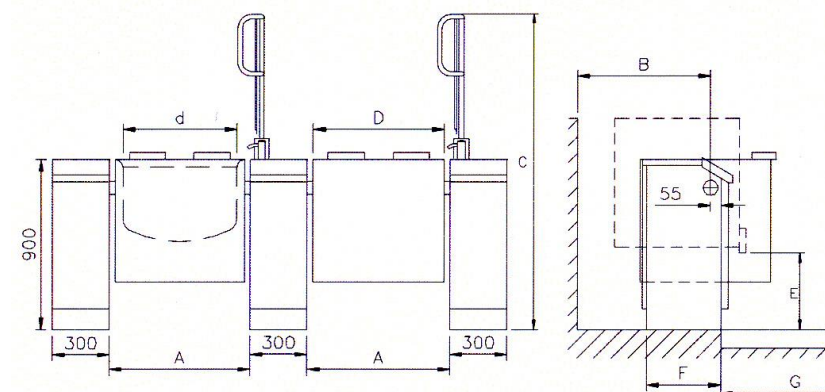

**Kipgryde model PREFECT**  
**El-opvarmet**

Prefect 40 liter  
Prefect 60 liter  
Prefect 80 liter  
Prefect 100 liter  
Prefect 120 liter  
Prefect 150 liter  
Prefect 200 liter

**STANDARD DESIGN**

Højkipbar, for bekvem tømning  
Trinløs varmeregulering  
Gasaffjedret hængslet låg i rustfri stål  
Elektrisk kip  
Elektrisk betjent vandpåfyldning  
Elektrisk vandpåfyldning af vand i dampgenerator  
Tørkogningssikring til beskyttelse af varmeelementer  
Fuldsvest grydekrop. Bund i syrefast rustfri stål  
Lav overfladetemperatur og højisoleret med skum  
Søjler helt i rustfri stål  
Gryde med 1 stk. 300mm bred søjle og målepind inklusive

Spænding: 230 V-PE / 400 V-3N-PE / 440 V-3N-PE

Prefect Liter.	A MM	B MM	C MM	D MM	d MM	E MM	F MM	G MM	Effekt kW 230/400/440V	Amp. 230/400/440V	Driftstryk
40	590	650	1570	530	450	470	385	700	15/15/15	50/25/20	1 BAR
60	640	665	1620	580	500	445	385	800	15/15/15	50/25/20	
80	690	675	1670	630	550	420	385	800	15/15/15	50/25/20	
100	740	695	1720	680	600	405	385	800	22/22/22	63/35/35	
120	740	755	1720	680	600	405	385	800	22/22/22	63/35/35	
150	840	835	1820	780	700	405	385	1000	30/30/30	80/50/50	
200	940	900	1920	880	800	405	635	1000	30/30/30	80/50/50	