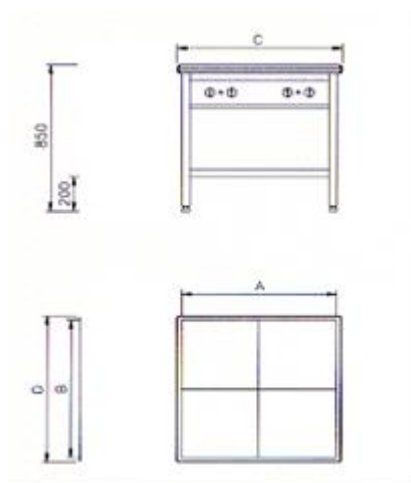

Kogebord model CKB
El-opvarmet

CKB serien

CKB2 (4 stk. 400mm*400mm varmeplader)

CKB2 GreenLine (4 stk. 400mm*400mm varmeplader 12,8Kw kun i 400Volt)

CKS serien (kogetaburet højde 450mm)

CKS1 (1 stk. 400mm*400mm varmeplade)

CKS1 GreenLine (1 stk. 400mm*400mm varmeplade 3,2Kw kun i 400Volt)

STANDARD DESIGN

Konstruktion i rustfri stål

Firkantet masse varmeplade

Kraftig underhylde på kogebord

Sikkerhedsgelænder på 4 sider

Energibesparende ved tomt på kogezone

Fleksibel opbygning

Rengøringsvenlig konstruktion

Type	A MM	B MM	C MM	D MM	Antal varmeplader	Samlet effekt Kw	Amp. 400V
CKB2	800	800	850	850	4	15,2	35
CKB2 GreenLine	800	800	850	850	4	12,8	35
CKS1	400	400	450	450	1	3,8	10
CKS1 GreenLine	400	400	450	450	1	3,2	10