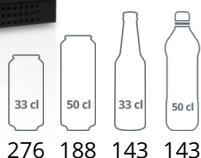

DB201S

Backbar / Bar køleskab